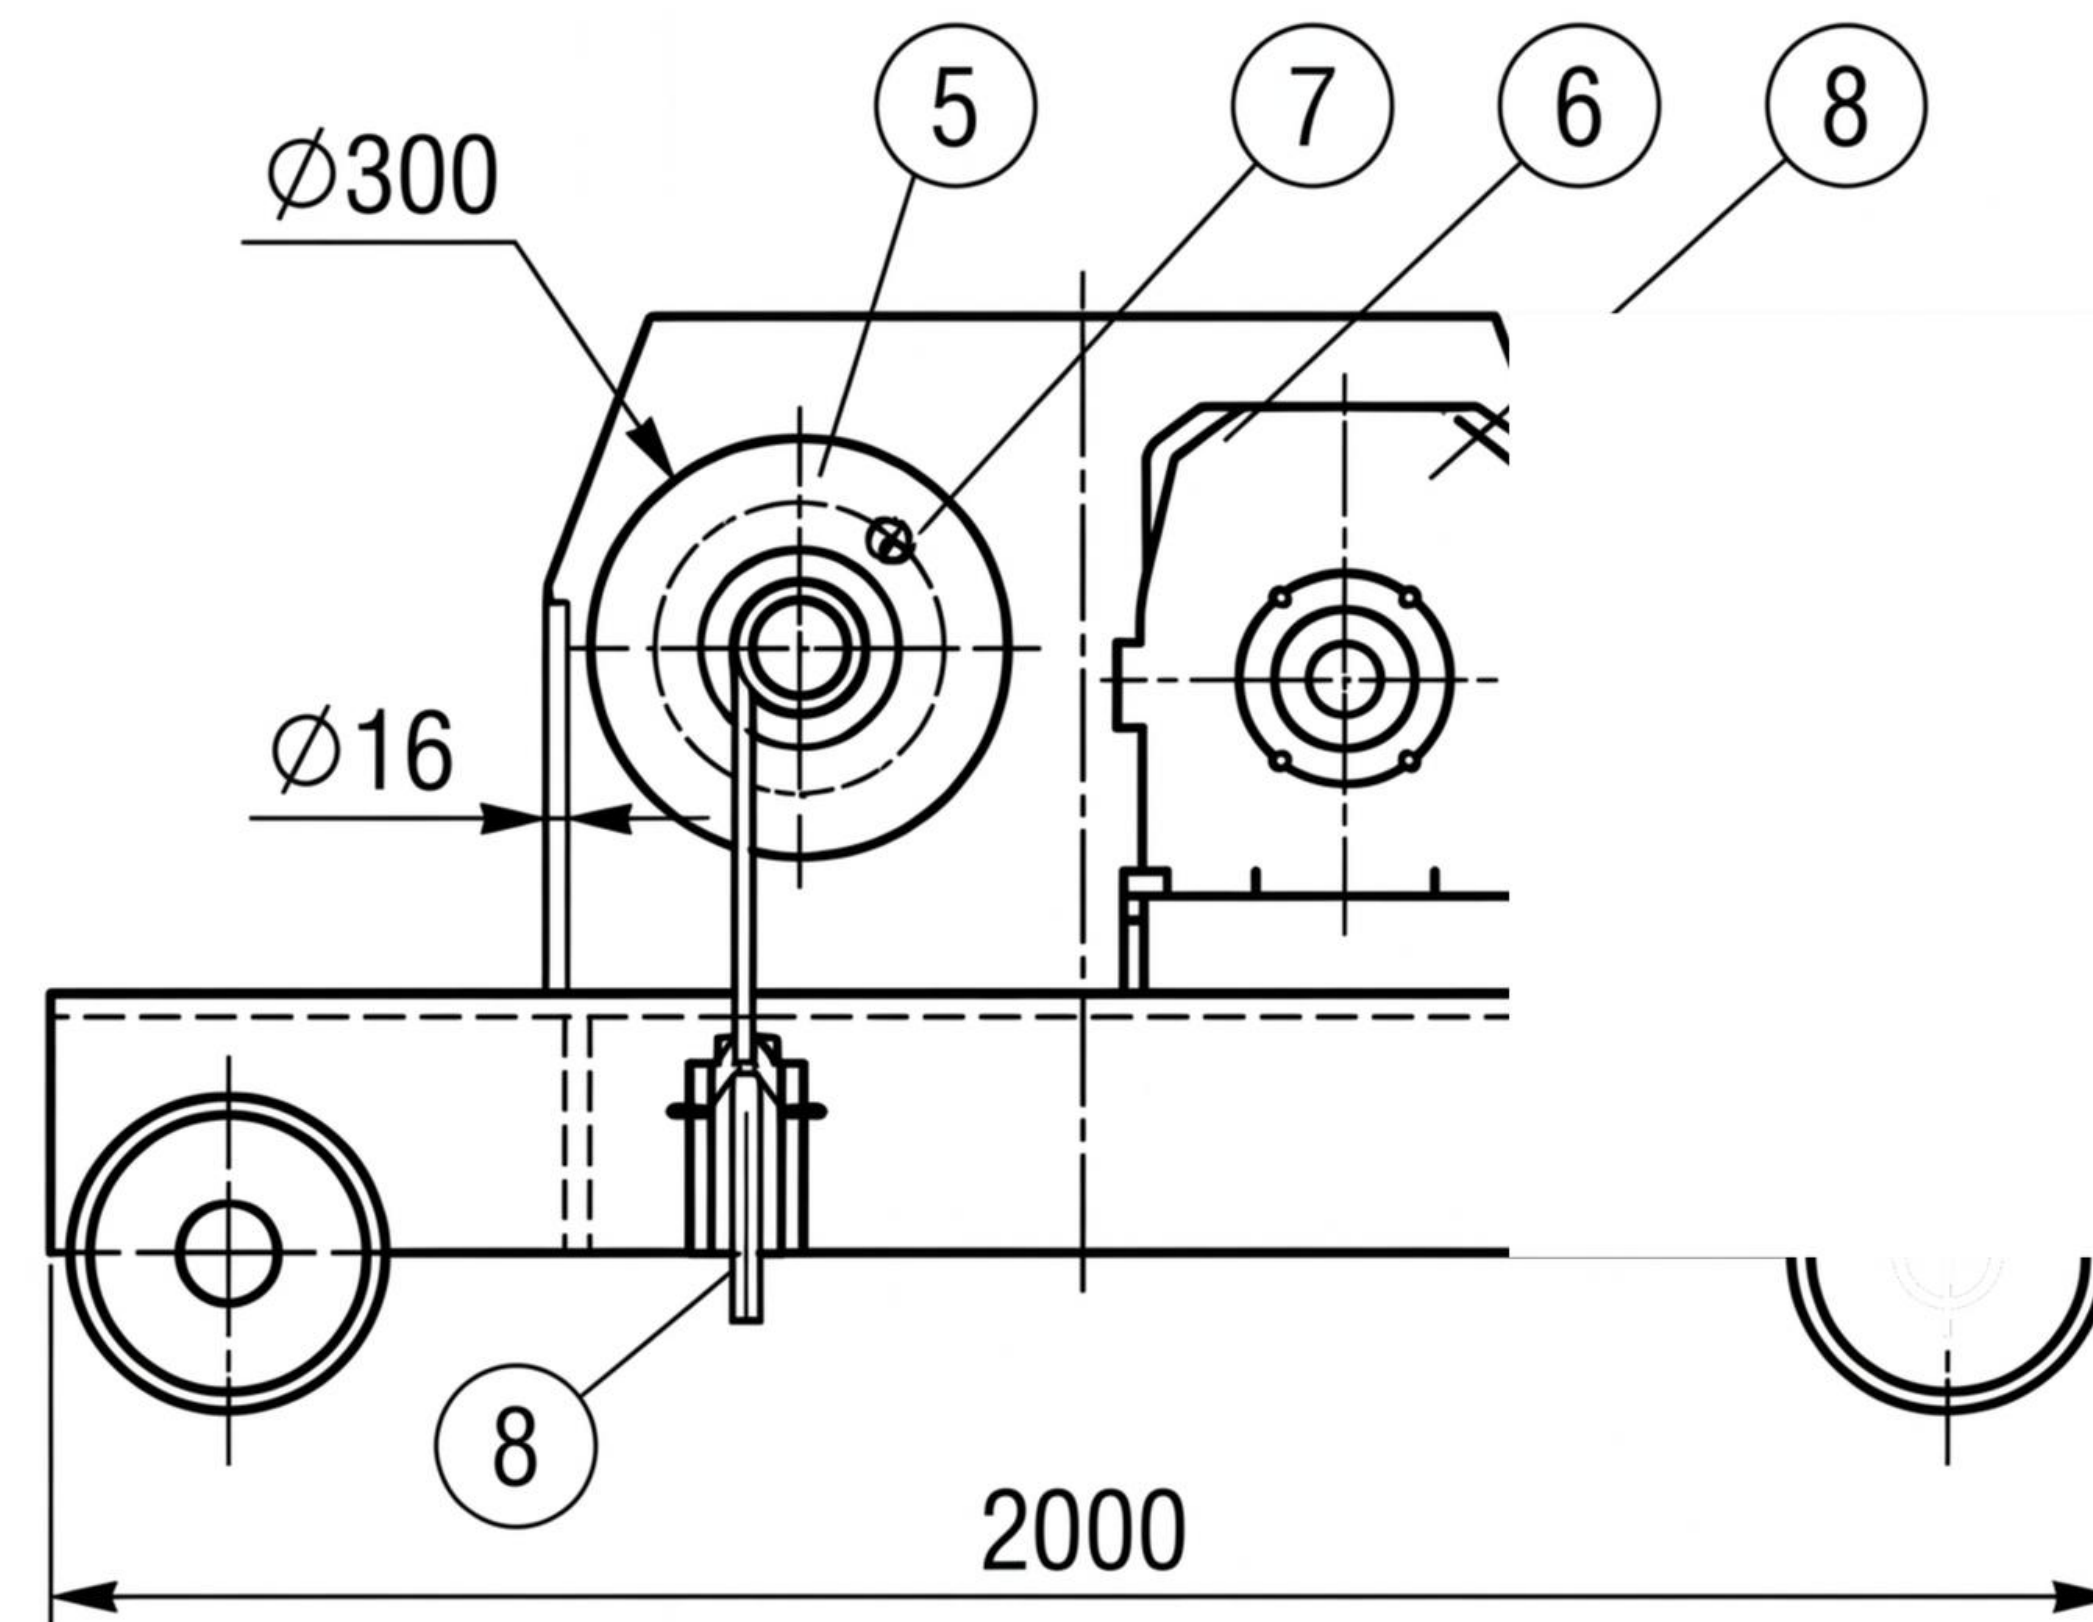

FRONT VIEW (PLAN)

				Кран қондырғысы		
Арх.	№ докум.	Підп.	Дата	Ст.	Маса	Масштаб
Розроб.				о		1:50
Перевір.				Арх.	Арх.	
Т.контр.						
Н.контр.				Жалпы көрініс		Aldemica
Утв.						